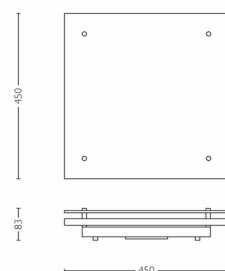

Lirio od společnosti Philips
Stropní světlo

Vetro

32501/31/LI